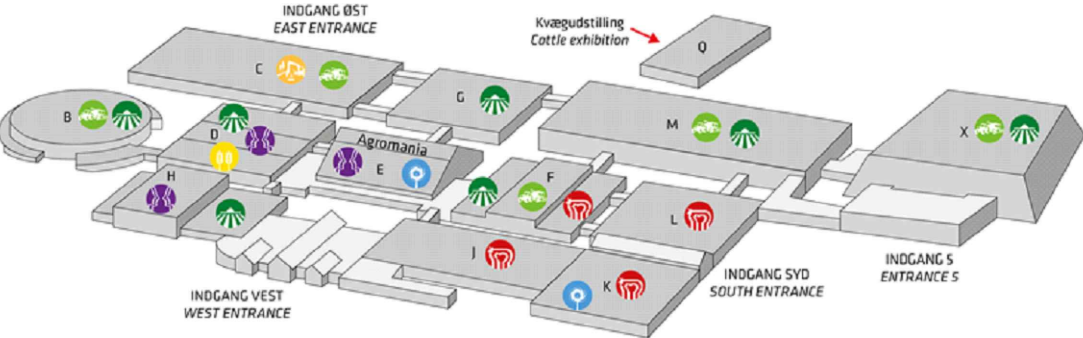

GROW

4210
4212
4214
4216
4218
4220
4222
4224

4226
* 4228 CONPLEKS
4230
* 4232 HYDROSAFE

PORT
H: 477 cm.
B: 460 cm.

PORT
H: 477 cm.
B: 565 cm.

DAYS OF FUTURE 4202

PORT
H: 245 cm.
B: 230 cm.

HAL D/H

- traktorer og høstmaskiner
tractors and combine harvesters
- kornhåndtering
crop management
- energi
energy
- viden og service
knowledge and service
- markredskaber
agricultural machinery
- staldmekanisering
livestock machinery
- entreprenør, vej & park
construction, roads and parks

MCH HAL E

Målforhold : 1:300
Revideret : 07.07.22
Tegn. af : PWT