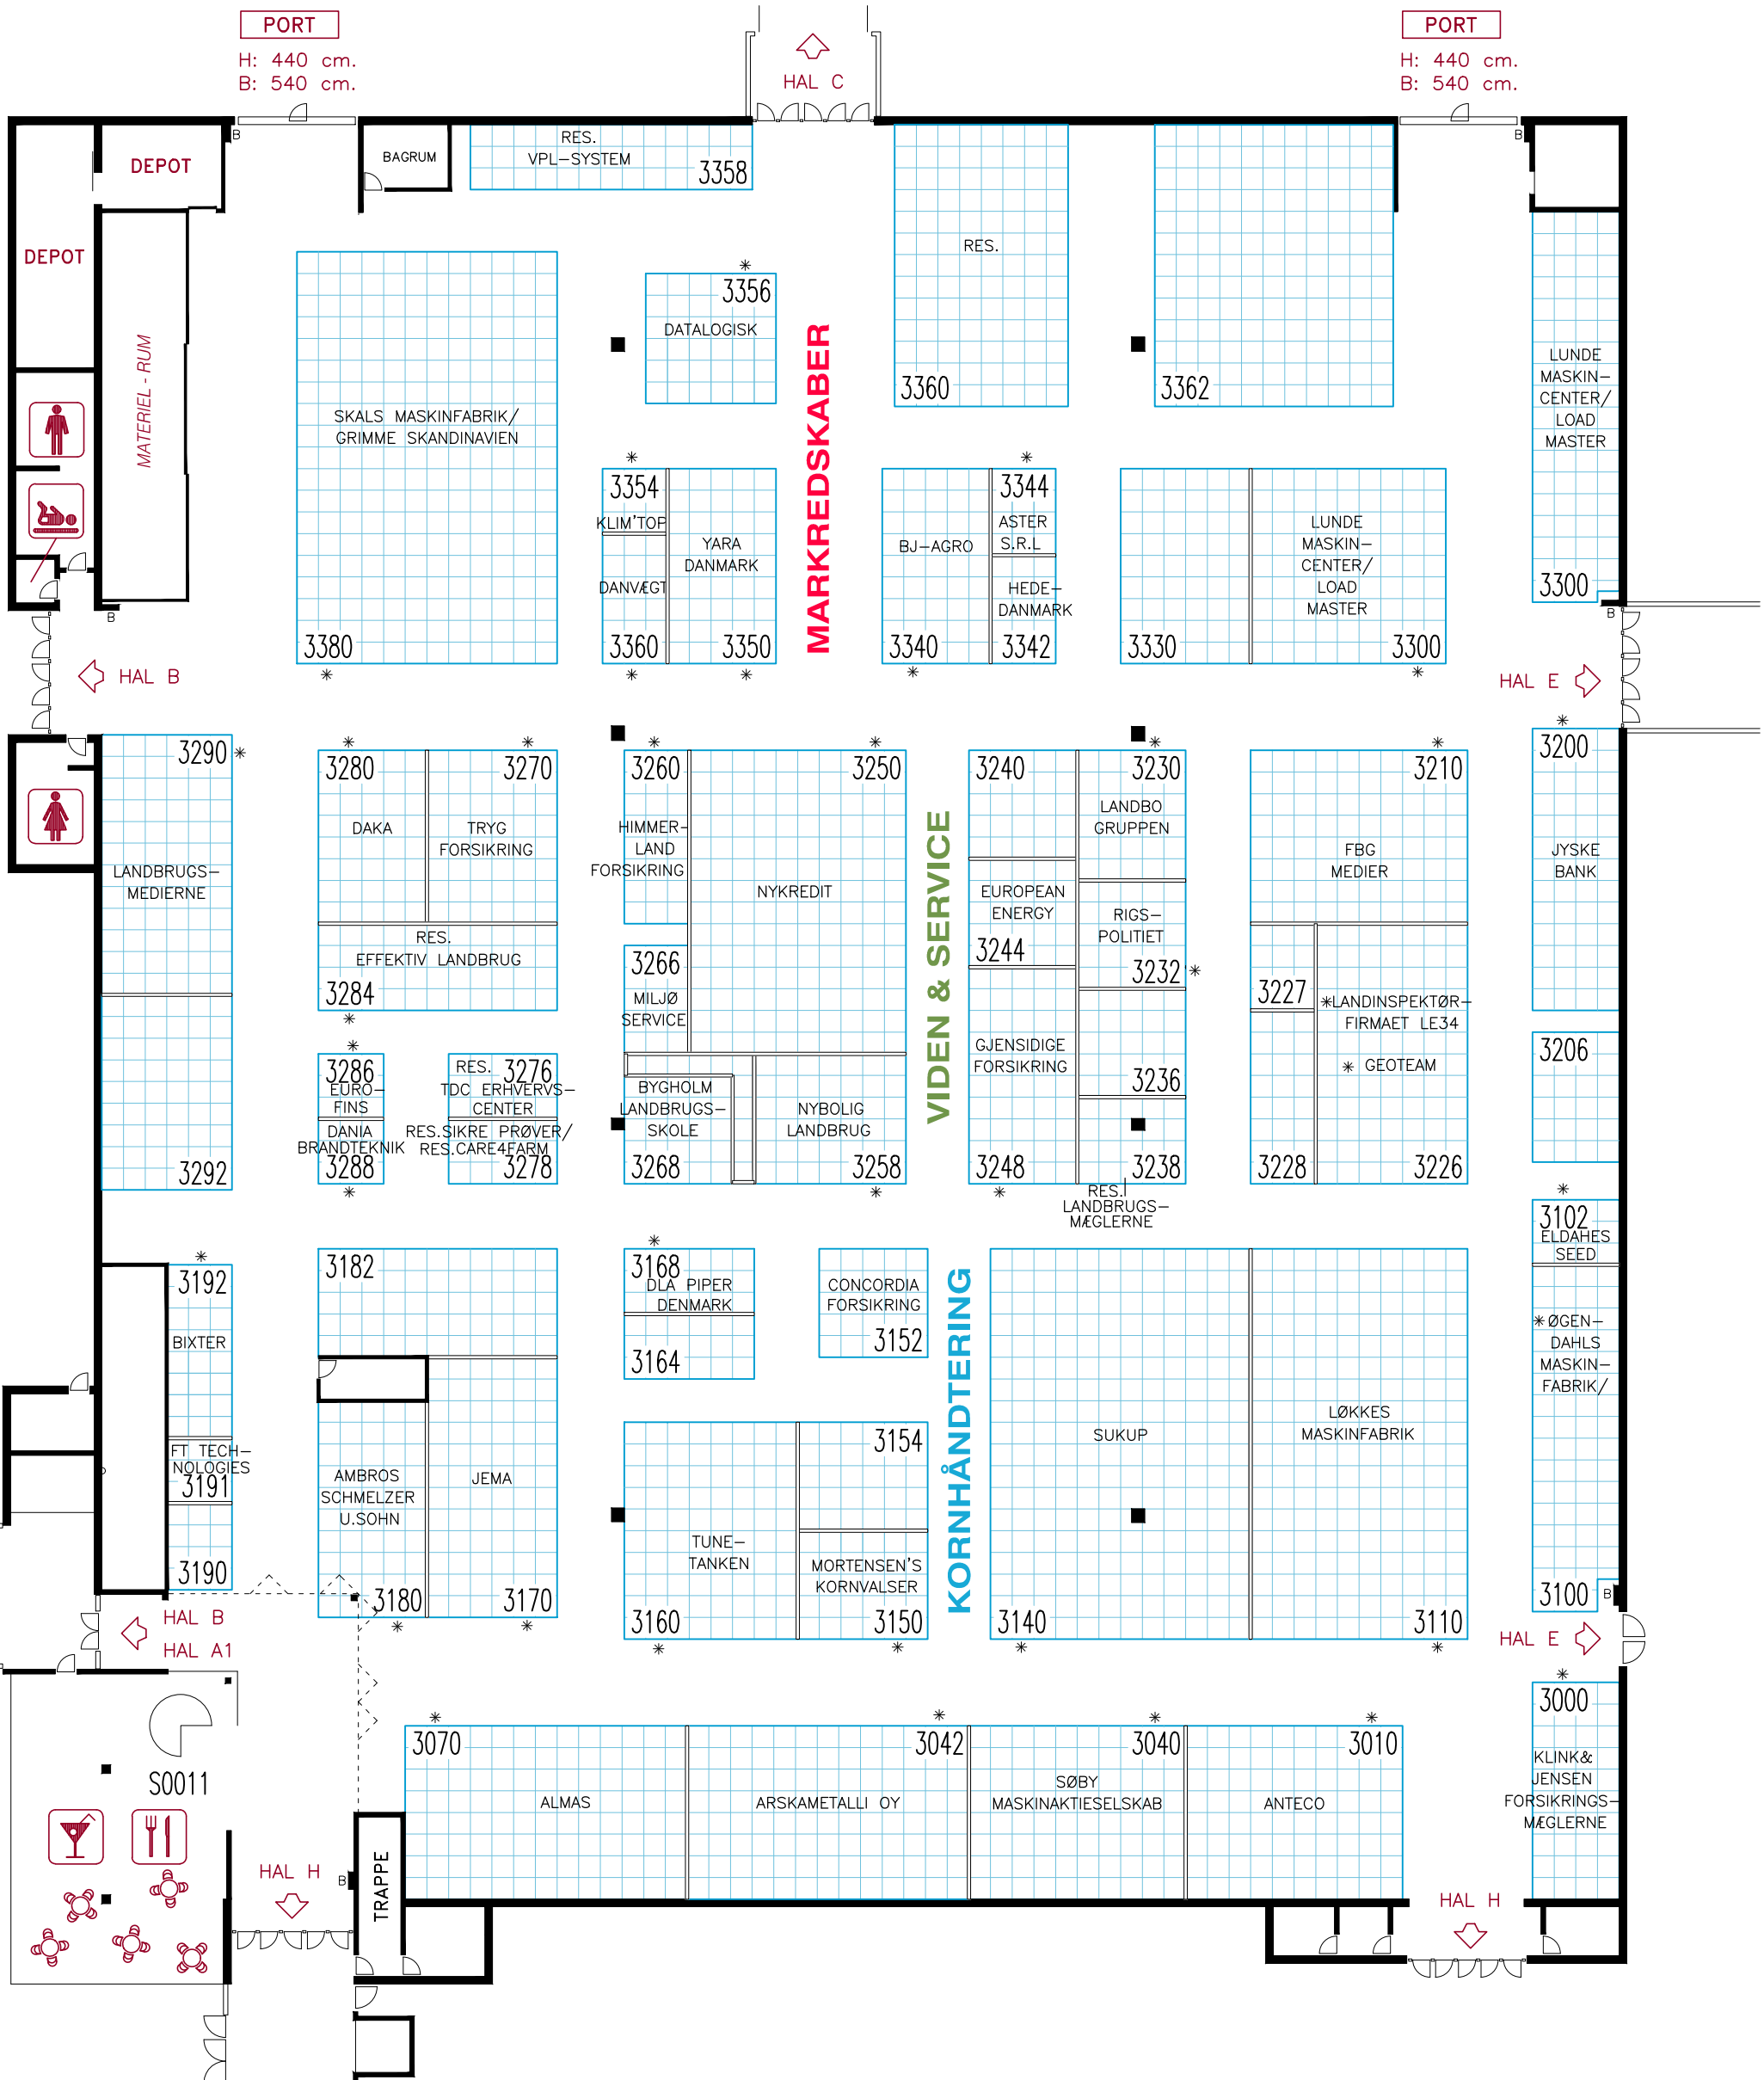

PORT  
H: 440 cm.  
B: 540 cm.

PORT  
H: 440 cm.  
B: 540 cm.

- traktorer og høstmaskiner  
tractors and combine harvesters
- kornhåndtering  
crop management
- energi  
energy
- viden og service  
knowledge and service
- markredskaber  
agricultural machinery
- staldmekanisering  
livestock machinery
- entreprenør, vej & park  
construction, roads and parks

**MCH** **HAL D**

Målforhold : 1:300  
Revideret : 05.07.22  
Tegn. af : MLH/PWT