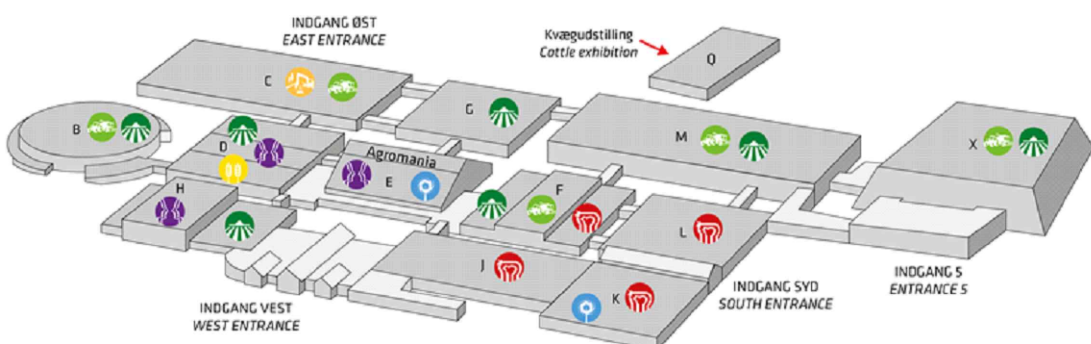

PORT  
H: 440 cm.  
B: 540 cm.

PORT  
H: 440 cm.  
B: 540 cm.

- traktorer og høstmaskiner  
tractors and combine harvesters
- kornhåndtering  
crop management
- energi  
energy
- viden og service  
knowledge and service
- markredskaber  
agricultural machinery
- staldmekanisering  
livestock machinery
- entreprenør, vej & park  
construction, roads and parks

**MCH** **HAL D**

Målforhold : 1:300  
Revideret : 05.07.22  
Tegn. af : MLH/PWT