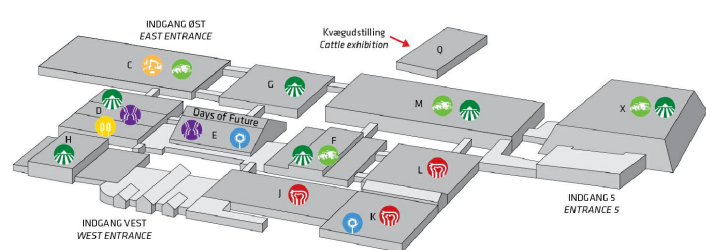

Hall overview

- traktorer og høstmaskiner tractors and combine harvesters
- kornhåndtering crop management
- energi energy
- viden og service knowledge and service
- markredskaber agricultural machinery
- staldmekanisering livestock machinery
- entreprenør, vej & park construction, roads and parks

**HAL J**

Målforhold : 1:300

Revideret : 24.11.22

Tegn. af : MLH/KMM