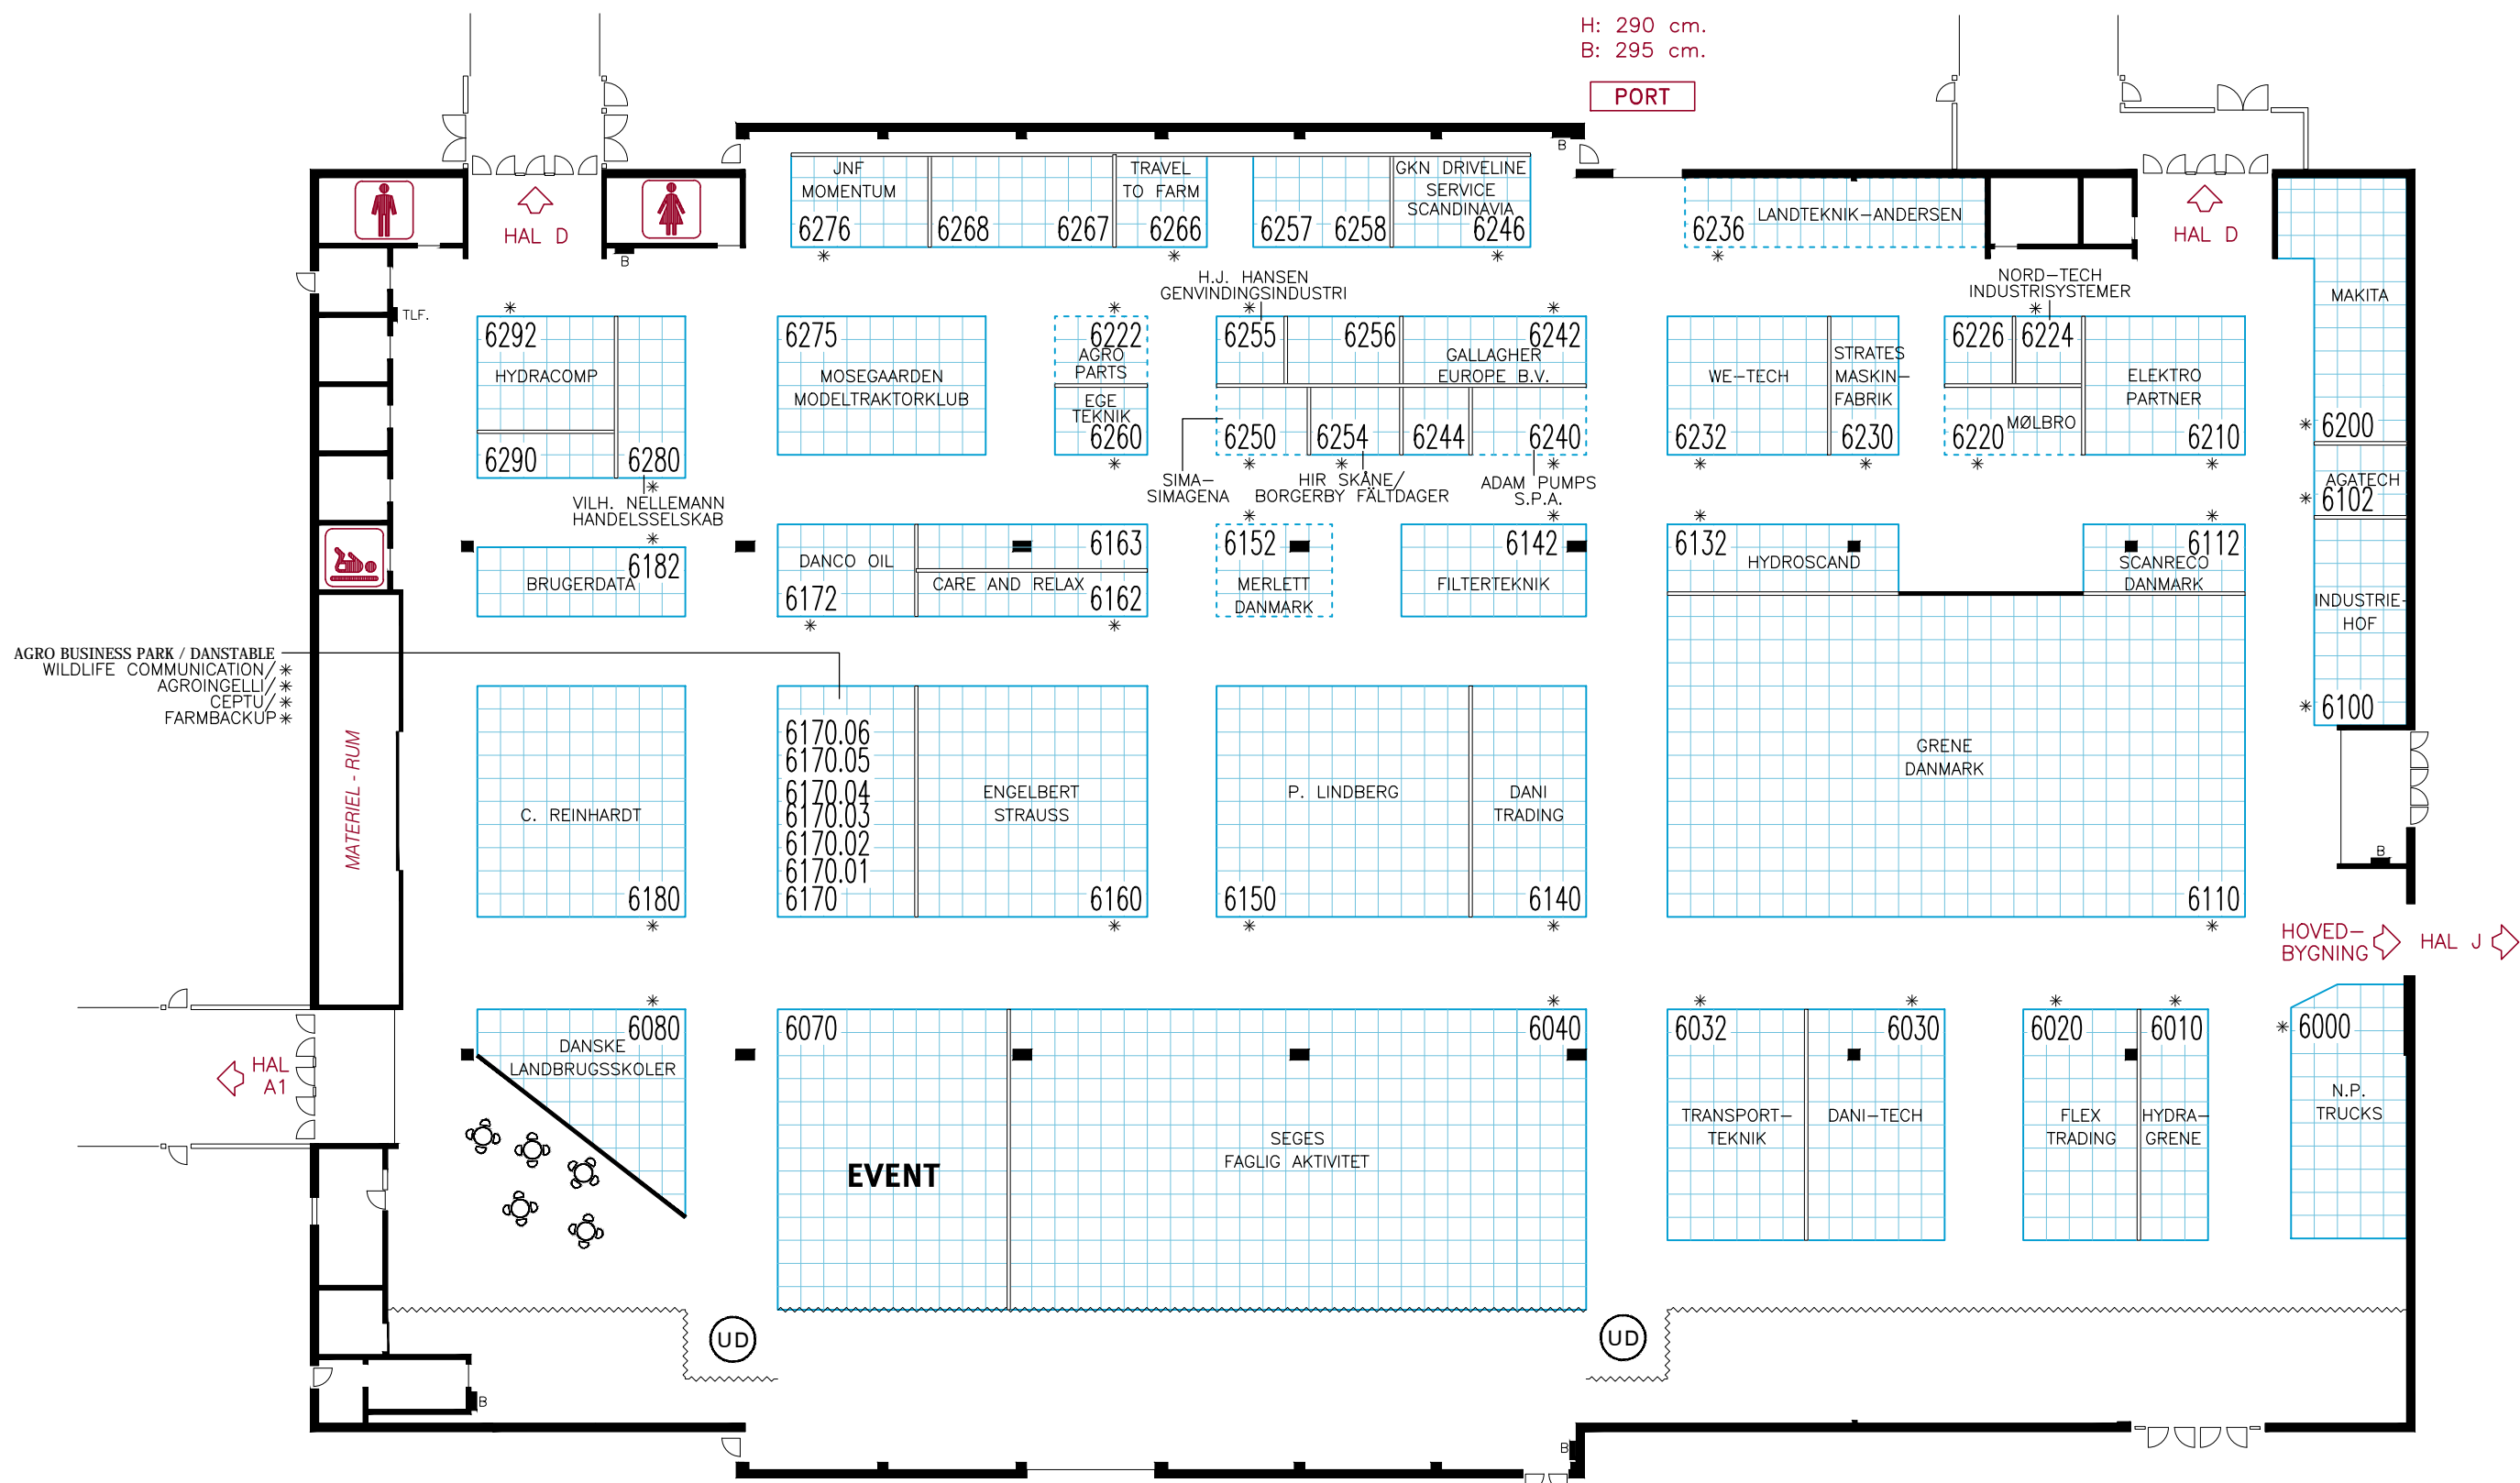

H: 290 cm.
B: 295 cm.

PORT

PORT

H: 445 cm.
B: 480 cm.

- traktorer og høstmaskiner
tractors and combine harvesters
- kornhåndtering
crop management
- energi
energy
- viden og service
knowledge and service
- maskredskaber
agricultural machinery
- staldmekanisering
livestock machinery
- entreprenør, vej & park
construction, roads and parks

29. nov. - 2. dec. 2016
agromek 2016
agromek.dk

MCH HAL H
Målforhold : 1:300
Revideret : 17.11.16
Tegn. af : PWT

Vardevej 1 • DK-7400 Herning • mch.dk • T. +45 99 26 99 26 • F. Teknisk service +45 99 26 99 01