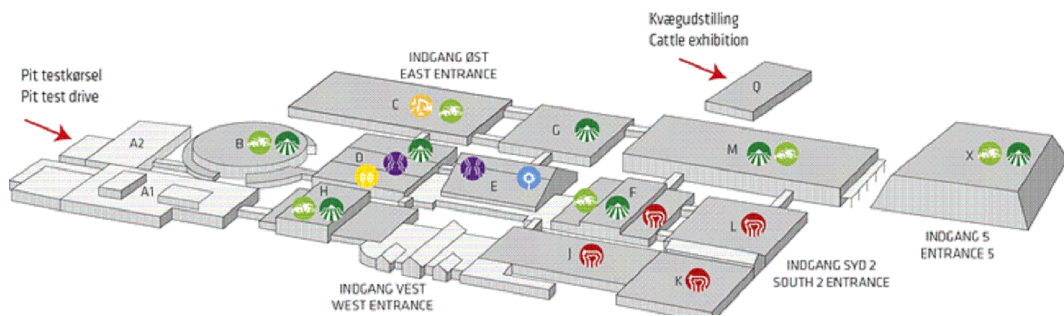

H: 290 cm.
B: 295 cm.

PORT

PORT

H: 445 cm.
B: 480 cm.

- traktorer og høstmaskiner
tractors and combine harvesters
- kornhåndtering
crop management
- energi
energy
- viden og service
knowledge and service
- maskredskaber
agricultural machinery
- staldmekanisering
livestock machinery
- entreprenør, vej & park
construction, roads and parks

29. nov. - 2. dec. 2016
agromek 2016
agromek.dk

MCH HAL H
Målforhold : 1:300
Revideret : 17.11.16
Tegn. af : PWT

Vardevej 1 • DK-7400 Herning • mch.dk • T. +45 99 26 99 26 • F. Teknisk service +45 99 26 99 01