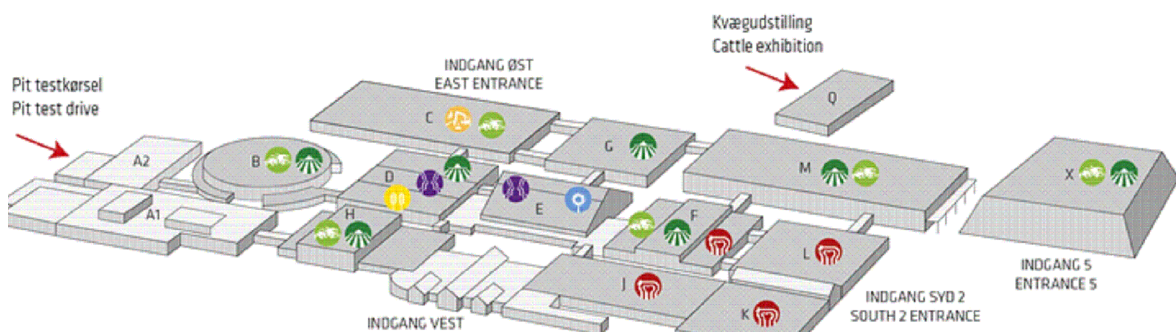

- * ADVANTAGE AUSTRIA/
- * WINDHAGER ZENTRALHEIZUNGEN/
- * STREBELWERK/
- * FRANZ JANSCHITZ/
- * AGROMED AUSTRIA/
- * GEOPROSPECTORS

PORT
H: 477 cm.
B: 460 cm.

PORT
H: 477 cm.
B: 565 cm.

- traktorer og høstmaskiner
tractors and combine harvesters
- kornhåndtering
crop management
- energi
energy
- viden og service
knowledge and service
- markredskaber
agricultural machinery
- staldmekanisering
livestock machinery
- entreprenør, vej & park
construction, roads and parks

29. nov. - 2. dec. 2016

agromek 2016
agromek.dk

MCH **HAL E**

Målforhold : 1:300
Revideret : 15.11.16
Tegn. af : PWT

Vardevej 1 • DK-7400 Herning • mch.dk • T. +45 99 26 99 26 • F. Teknisk service +45 99 26 99 01