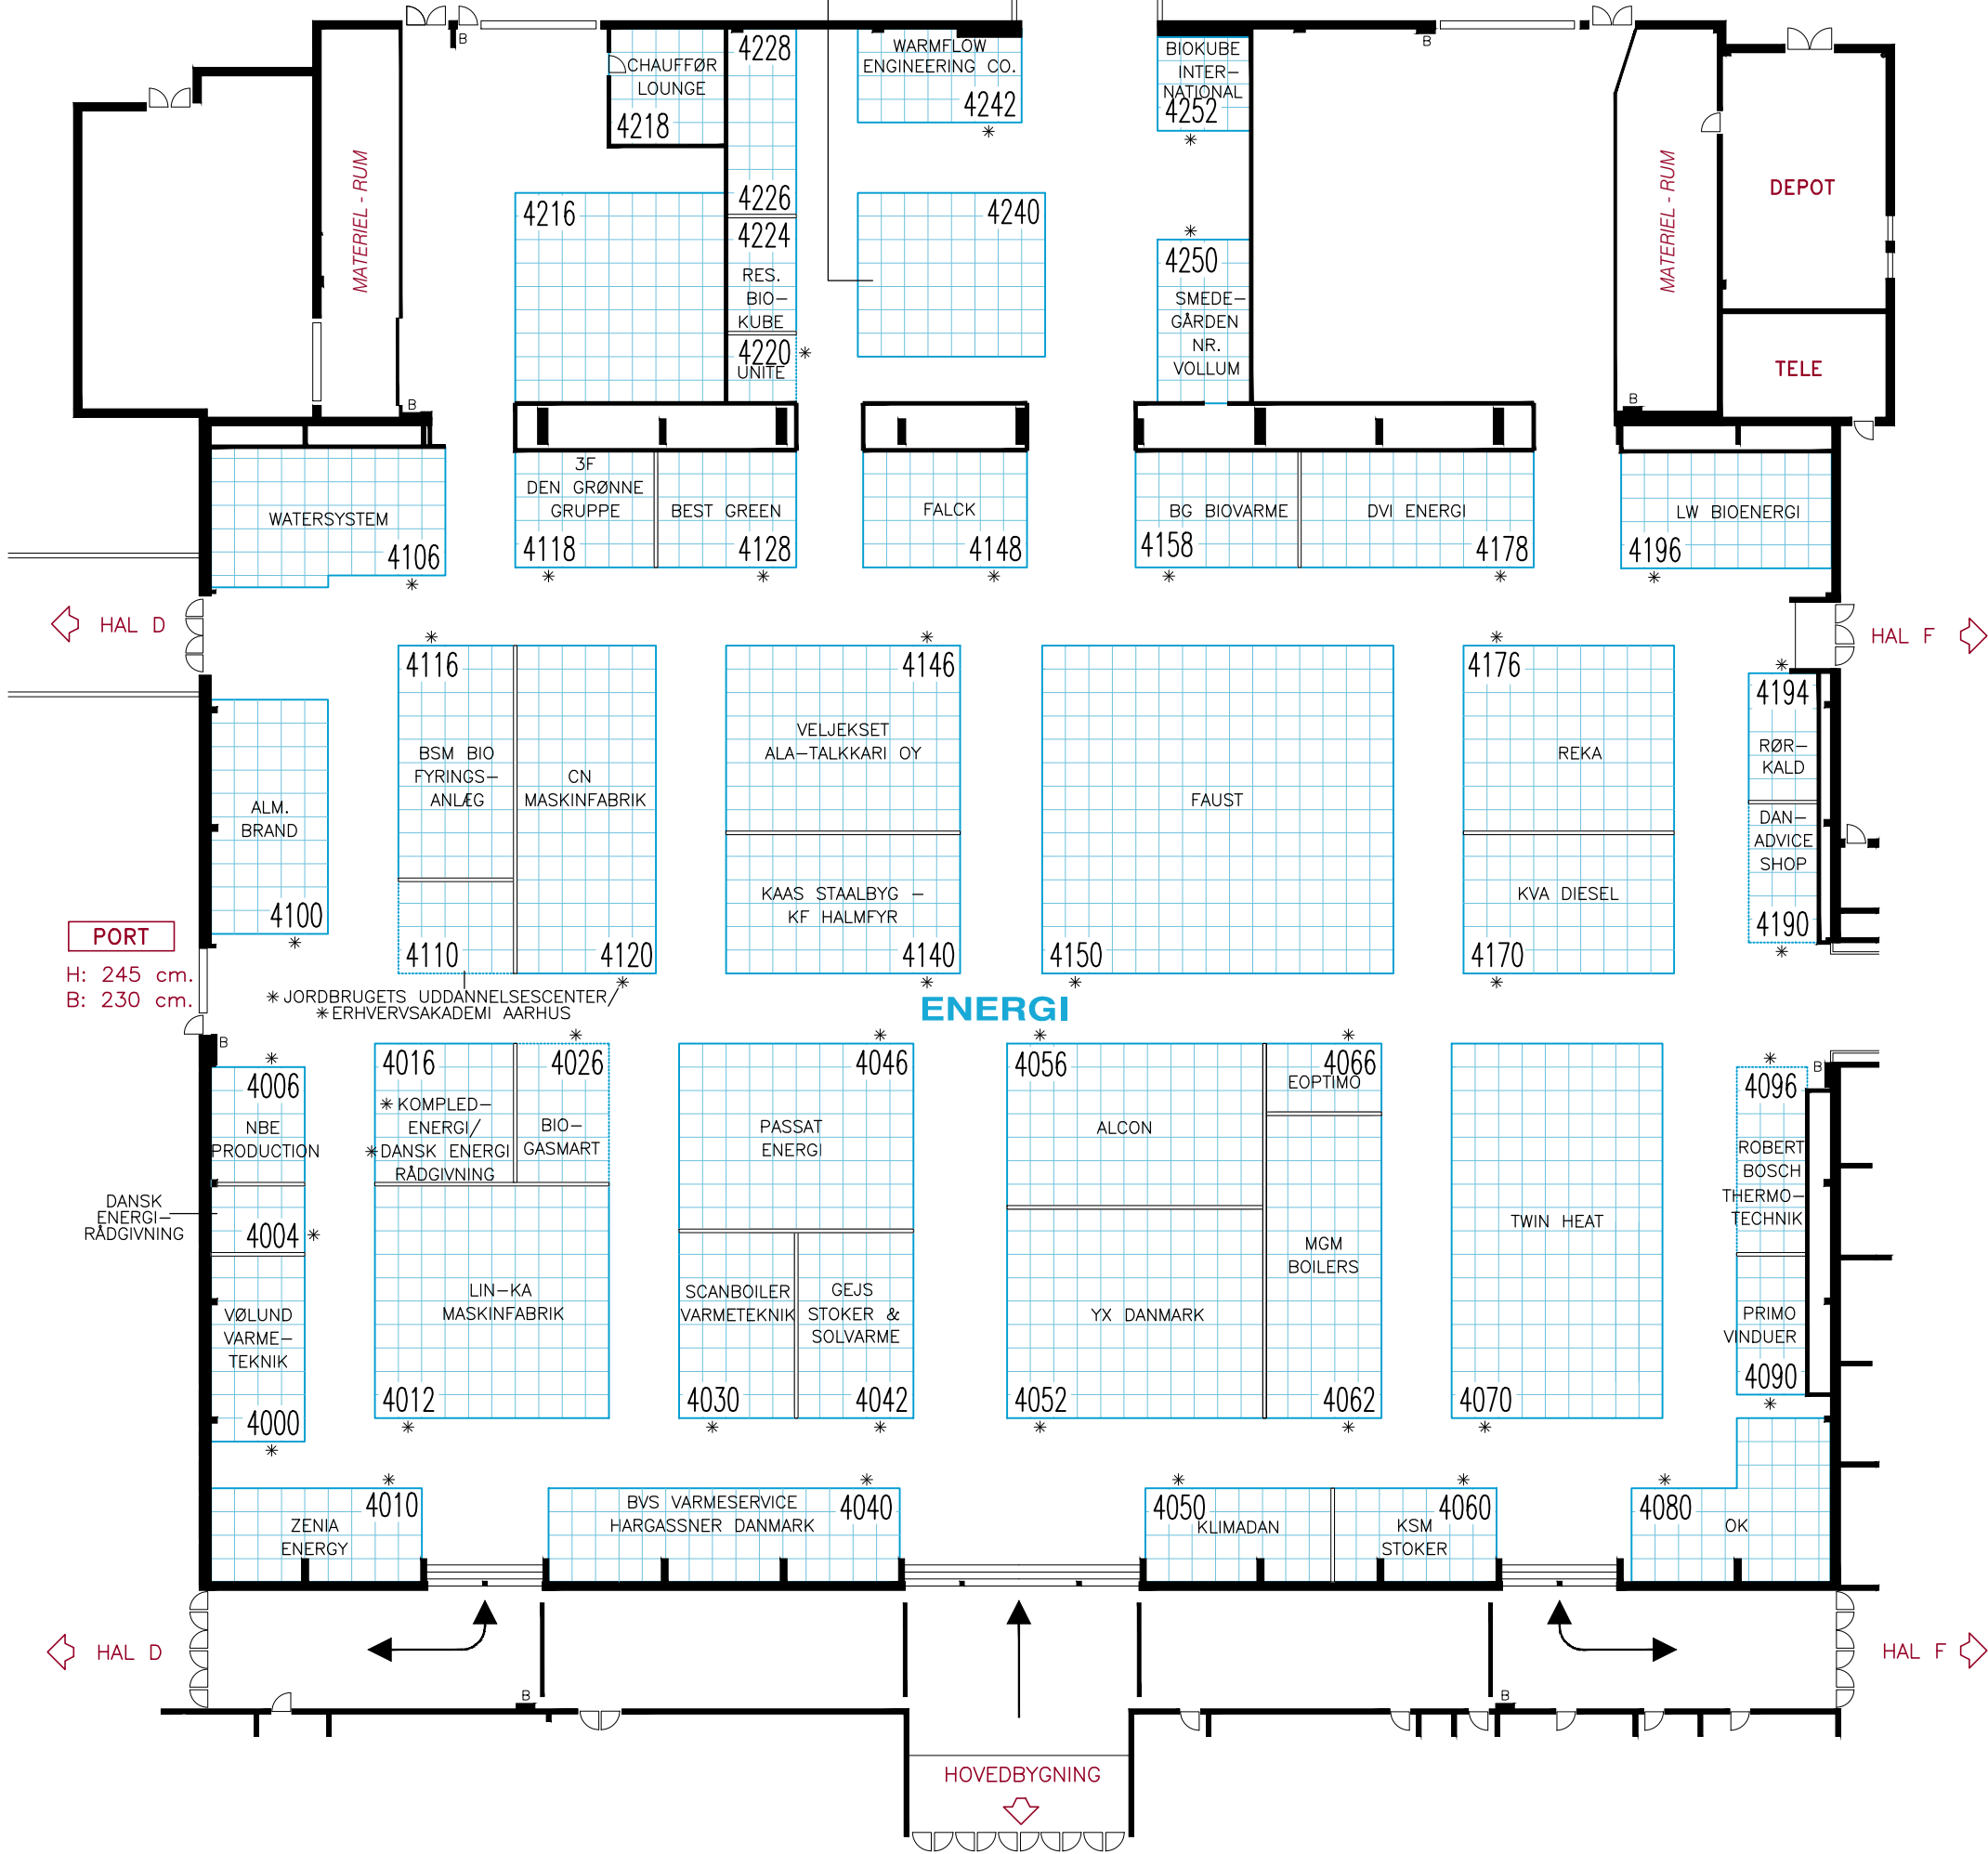

- * ADVANTAGE AUSTRIA/
- * WINDHAGER ZENTRALHEIZUNGEN/
- * STREBELWERK/
- * FRANZ JANSCHITZ/
- * AGROMED AUSTRIA/
- * GEOPROSPECTORS

PORT
H: 477 cm.
B: 460 cm.

PORT
H: 477 cm.
B: 565 cm.

- traktorer og høstmaskiner
tractors and combine harvesters
- kornhåndtering
crop management
- energi
energy
- viden og service
knowledge and service
- markredskaber
agricultural machinery
- staldmekanisering
livestock machinery
- entreprenør, vej & park
construction, roads and parks

29. nov. - 2. dec. 2016

agromek 2016
agromek.dk

MCH **HAL E**

Målforhold : 1:300
Revideret : 15.11.16
Tegn. af : PWT

Vardevej 1 • DK-7400 Herning • mch.dk • T. +45 99 26 99 26 • F. Teknisk service +45 99 26 99 01