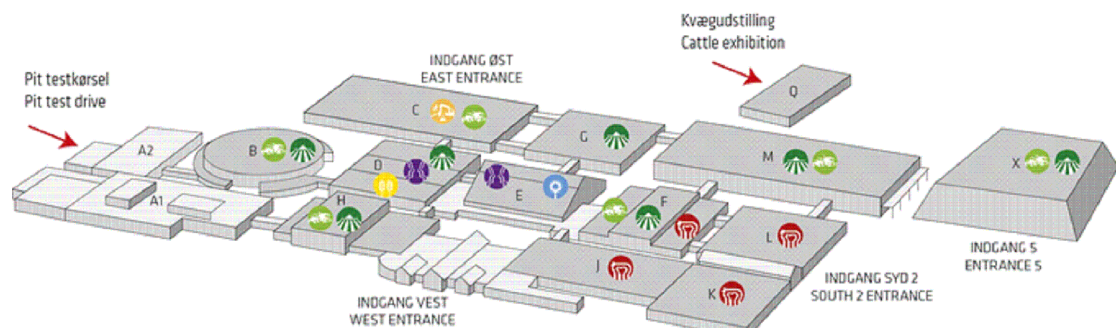

29. nov. - 2. dec. 2016
agromek
 agromek.dk
 2016

MCH **HAL C**

Målforhold : 1:400
 Revideret : 18.11.16
 Tegn. af : PWT